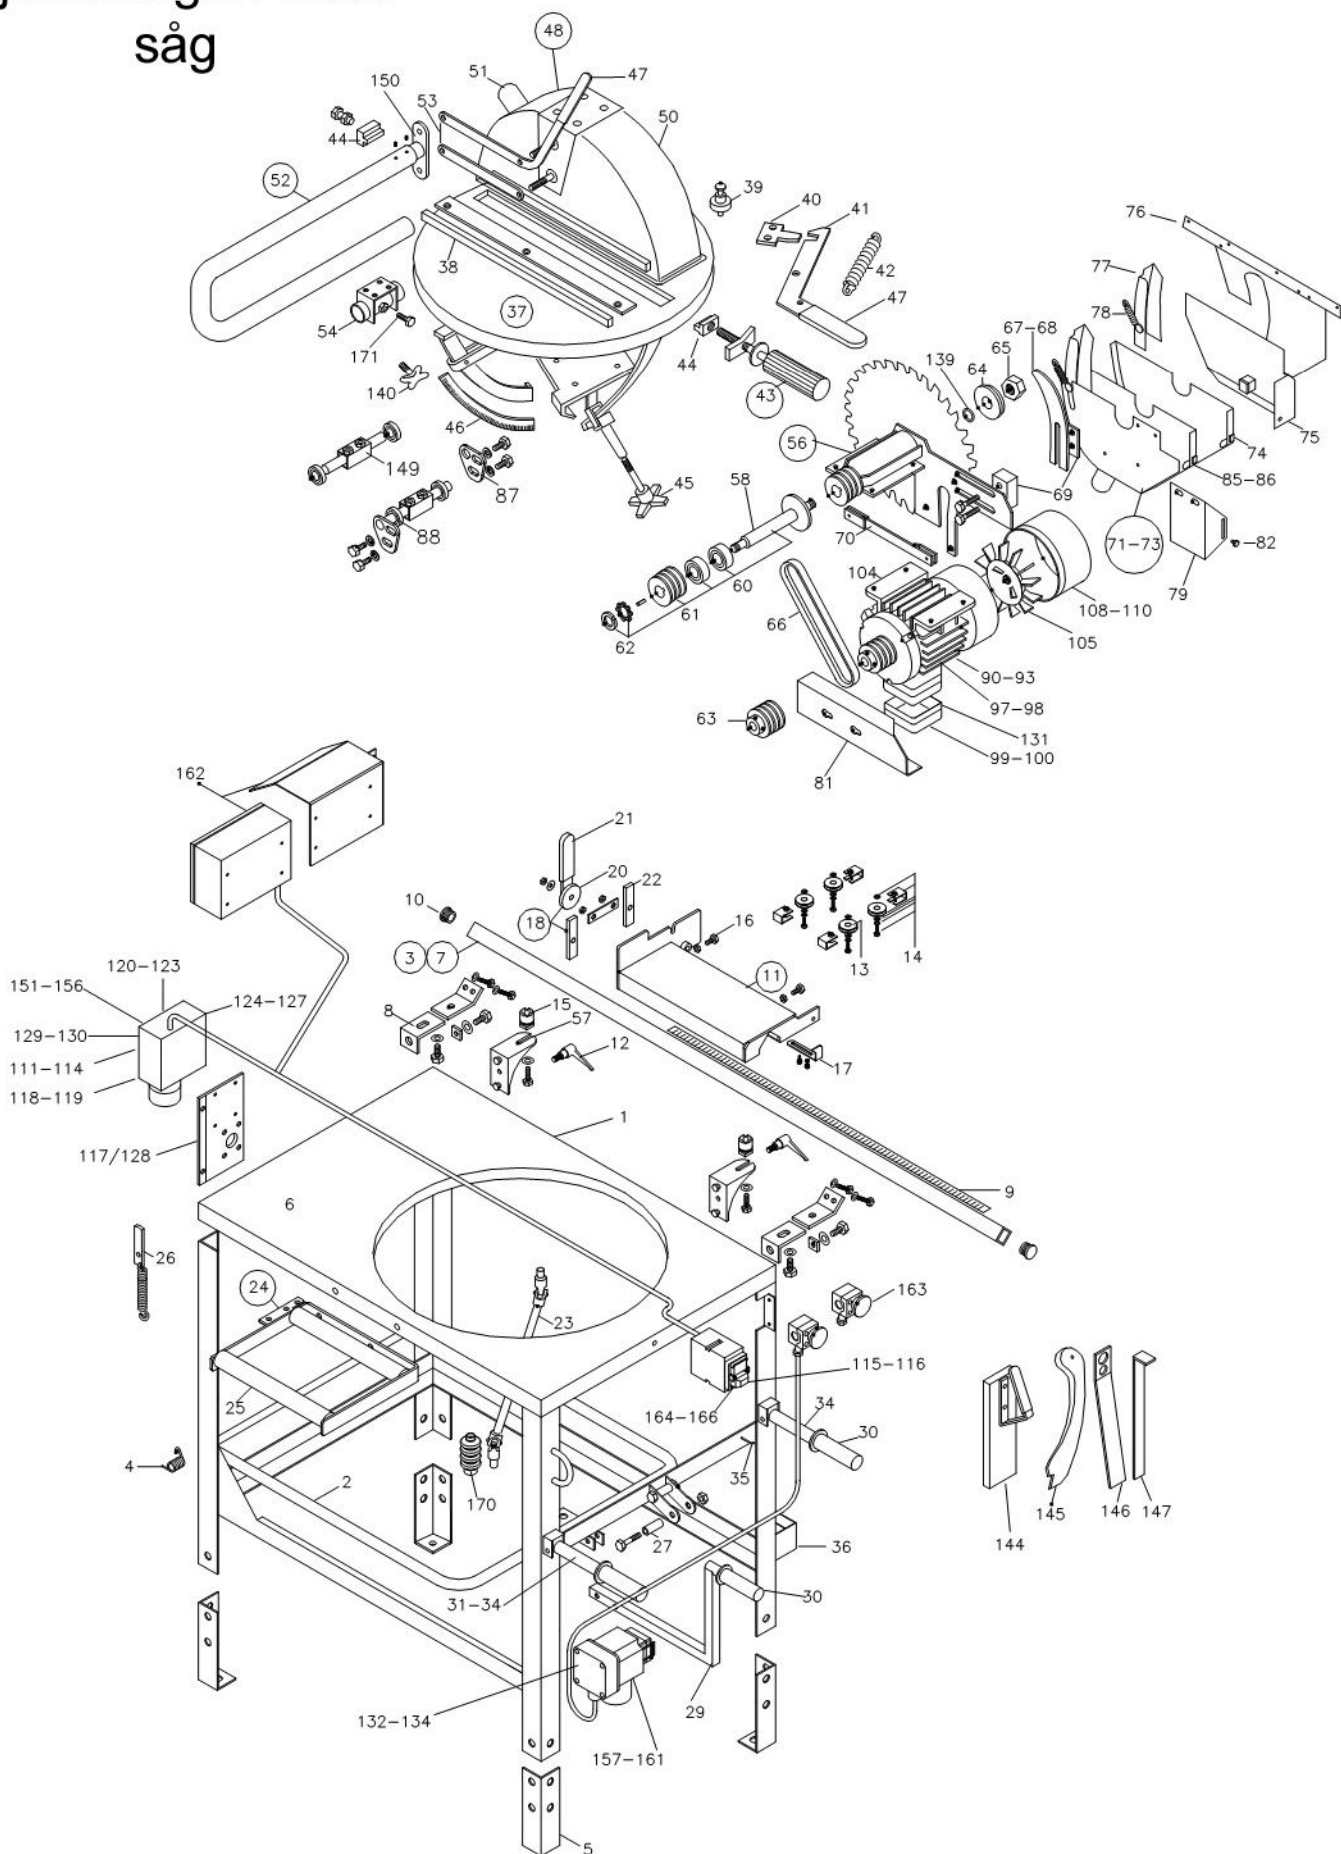

Gjerdessaen 1603 saeg

För att beställa - Lövångers Järn & Maskin AB Tel: 0913-10038