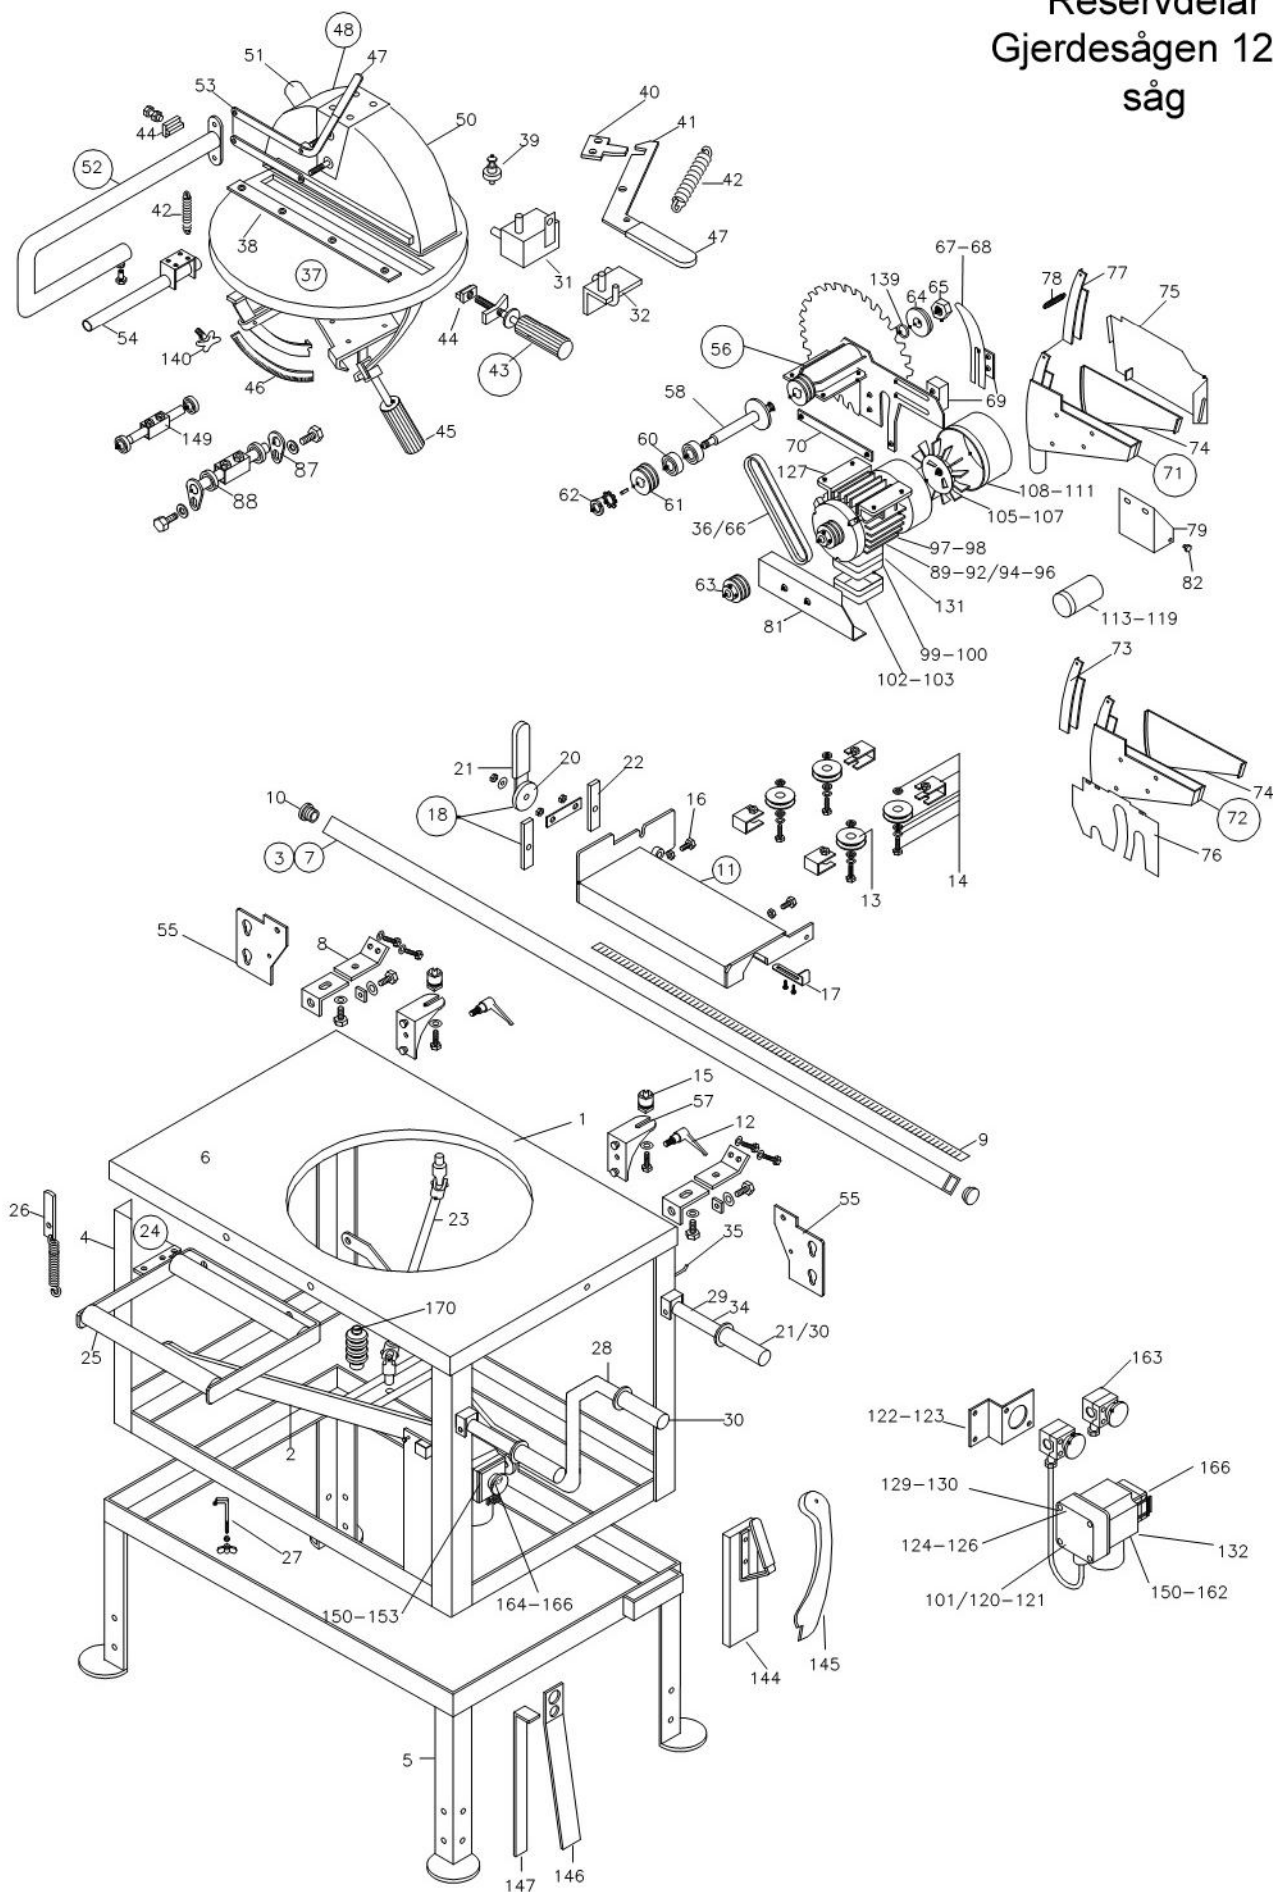

Reservdelar Gjerdessağen 1203 såg

För att beställa - Lövångers Järn & Maskin AB Tel: 0913-10038